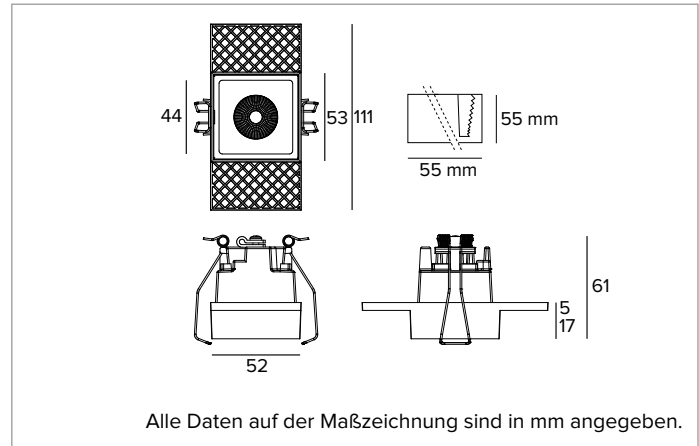

1T7828EL | OZ Stand Alone Trimless LED-Strahler für Trimless-Einbau

	3500K	H(m)	D(m)	E _{max} (lx)
	Ra90		50°	
	Fixture Power	7W	1	0.93 1136
	Source Flux	906lm	2	1.85 284
	Fixture Flux	701lm	3	2.78 126
	Efficacy	105lm/W	4	3.71 71
TS1196	I _{max} =1254cd/klm	I _{max}	1136cd	5 4.64 45

MECHANISCHE MERKMALE

Gehäuse aus schwarz eloxiertem Druckguss-Aluminium. Version Large 1X.
Abmessungen: AxB=53x53mm
Gewicht: 0,2Kg
Version: 1X
Schutzart: IP20

ELEKTRISCHE MERKMALE

Einschließlich elektronischem ON-OFF Treiber. Leuchten gemäß EN 60598-2-22 für die Stromversorgung über ein zentrales Notstromsystem CPSS (Central Power Supply System); Bereiche mit hohem Risiko ausgeschlossen. Die voreingestellte Leistungsaufnahme und der voreingestellte Lichtstrom betragen 100% an AC und 100% an DC.
Leistungsaufnahme der Leuchte: 7W
Betriebsgerät: 220-240Vac 50/60Hz
Schutzklasse: SCHUTZKLASSE 2
Treiberart / Steuerung: ON-OFF
einschließlich Treiber: JA
Klasse F: JA
SAFE FLICKER: PstLM=<1 und SVM=<0,4 (IEC TR 61547-1 und IEC TR 63158), um ein angenehmeres und sicheres Licht zu garantieren
Umgebungstemperaturen: 0°C / +25°C

Abmessungen der Batterie 160x54x30 mm.

Abmessungen des Inverters 165x40x25 mm.

Aus Gründen der technologischen Entwicklung der elektronischen Bauteile unterliegen die aufgeführten Daten eventuellen Aktualisierungen. Daher muss bei der Bestellung eine Bestätigung angefordert werden.